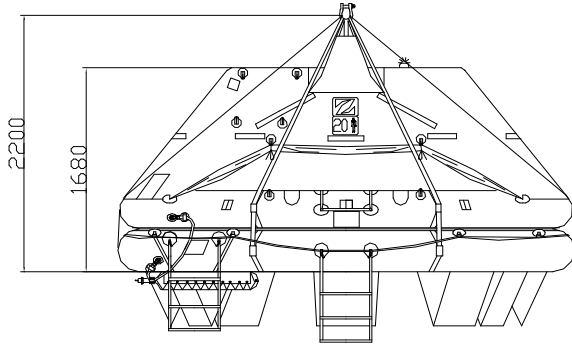

### TECHNICAL INFORMATION

20 MAN	A PACK			B PACK		
Container	N15B			N14B		
Dimensions	X: 1275 mm	Y: 800 mm	Z: 740 mm	X: 1275 mm	Y: 680 mm	Z: 615 mm
	X: 4' 2,2"	Y: 2' 7,5"	Z: 2' 5,14"	X: 4' 2,2"	Y: 2' 2,78"	Z: 2' 0,22"
Liferaft Net Weight	160 kg / 353 pounds			115 kg / 254 pounds		
Height storage	25 m / 83'		36 m / 119'	25 m / 83'		36 m / 119'
Painter line length	35 m / 115'		50 m / 165'	35 m / 115'		50 m / 165'
Inflation Cylinder	1 x 15 liter					

Crate	X: 1355 mm	Y: 840 mm	Z: 900 mm	X: 1355 mm	Y: 720 mm	Z: 770 mm
		X: 4' 5,35"	Y: 2' 9,08"	Z: 2' 11,44"	X: 4' 5,35"	Y: 2' 4,35"
	195 kg / 430 pounds			146 kg / 322 pounds		
	1,025 m3 / 36,18 cubic foot			0,752 m3 / 26,53 cubic foot		